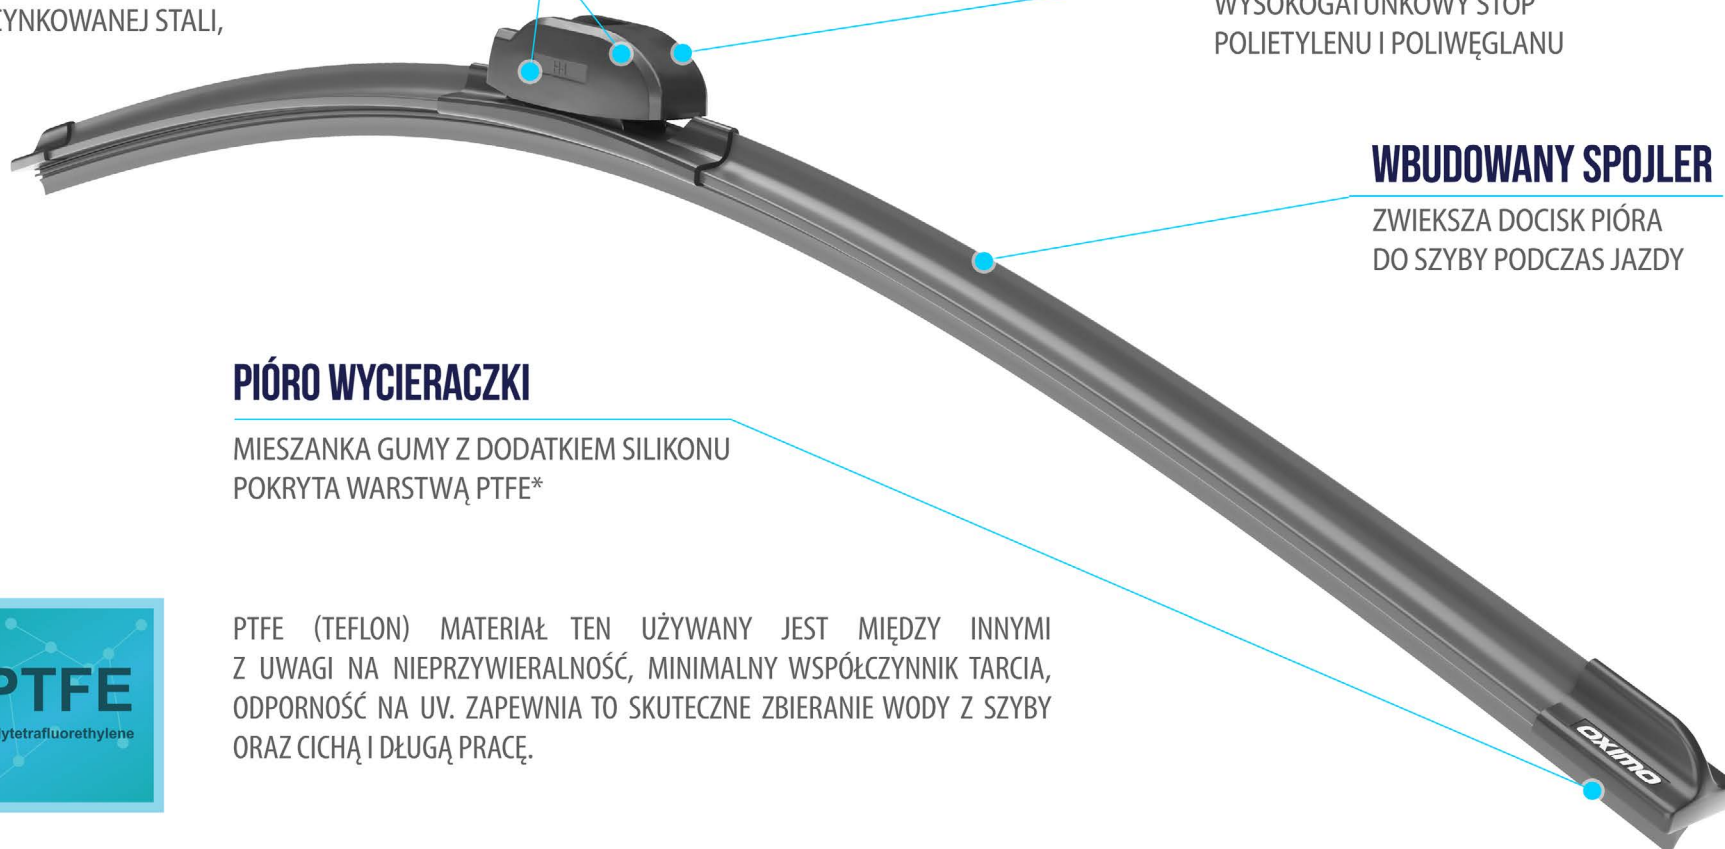

## Skład materiałowy

Wysokiej jakości stal, indywidualna mieszanka kauczuku, elementy plastikowe na bazie polietylenu i poliwęglanu. Stalowa szyna wewnątrz spojlera jest wykonana ze stali wysokowęglowej i jest w pełni ocynkowana, co zwiększa jej trwałość.

## ELEMENTY Z TWORZYWA

WYSOKOGATUNKOWY STOP POLIETYLENU I POLIWĘGLANU

## WBUDOWANY SPOJLER

ZWIEKSZA DOCISK PIÓRA DO SZYBY PODCZAS JAZDY

## PIÓRO WYCIERACZKI

MIESZANKA GUMY Z DODATKIEM SILIKONU POKRYTA WARSTWĄ PTFE\*

PTFE (TEFLON) MATERIAŁ TEN UŻYWANY JEST MIĘDZY INNYMI Z UWAGI NA NIEPRZYWIERALNOŚĆ, MINIMALNY WSPÓŁCZYNNIK TARCIA, ODPORNOŚĆ NA UV. ZAPEWNIŁO SKUTECZNE ZBIERANIE WODY Z SZYBY ORAZ CICHĄ I DŁUGĄ PRACĘ.